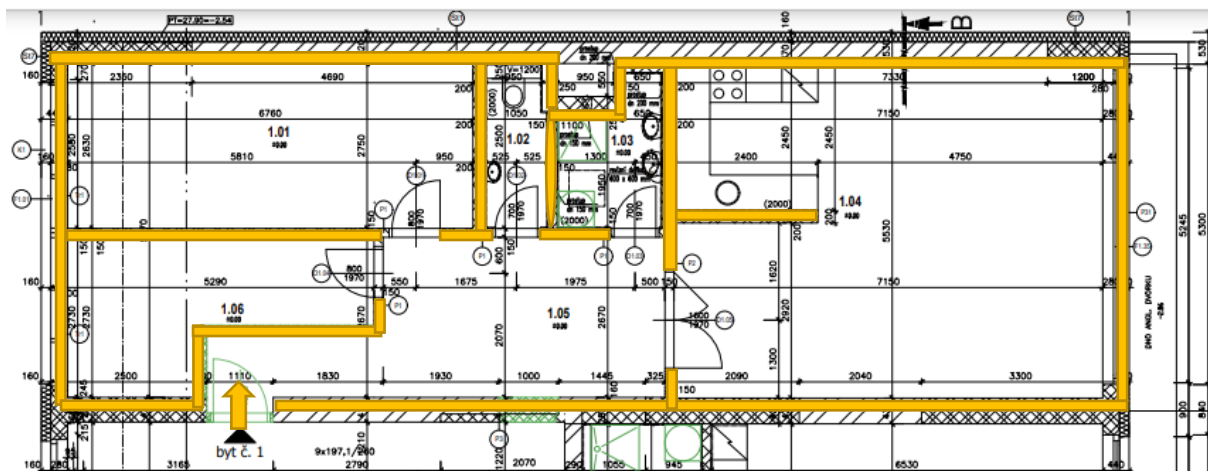

Roháčova 294/30 – byt č. 1/24

3+KK, výměra pro pronájem 88,51 m<sup>2</sup>

Pokoj + KK	38,70 m <sup>2</sup>
Pokoj	17,87 m <sup>2</sup>
Pokoj	9,86 m <sup>2</sup>
Předsíň	15,65 m <sup>2</sup>
Koupelna	3,67 m <sup>2</sup>
WC	2,76 m <sup>2</sup>